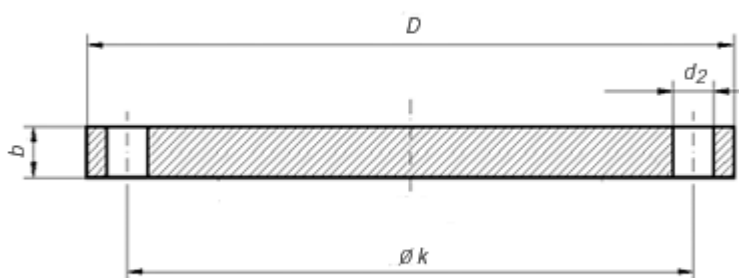

BRIDE ACIER PLEIN

DIN 2527 PN16

Diameter	Flange			Screws			Weight (7,85 Kg/dm ³)
	D	b	k	Number	Thread	d2	Shape B Kg
15	95	14	65	4	M 12	14	0,72
20	105	16	75				1,01
25	115	16	85				1,23
32	140	16	100				1,8
40	150	16	110				2,09
50	165	18	125				2,88
65	185	18	145	8	M 16	18	3,66
80	200	20	160				4,77
100	220	20	180				5,65
125	250	22	210				8,42
150	285	22	240				10,4
200	340	24	295				16,1
250	405	26	355	12	M 20	22	24,9
300	460	28	410				35,1
350	520	30	470				47,8
400	580	32	525	16	M 24	26	63,5
500	715	36	650				102